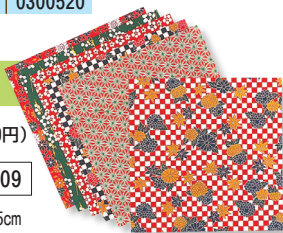

税込 各**587円**(本体534円)

構成/各100枚セット サイズ/15×15cm

商品番号

赤	0300501	黄	0300507	ねずみ	0300514	クリーム	0300521
ぼたん	0300502	肌	0300508	水	0300515	白	0300522
桃	0300503	黄橙	0300509	空	0300516	金	0300523
うす桃	0300504	橙	0300510	青	0300517	銀	0300524
緑	0300505	茶	0300511	紫	0300519		
黄緑	0300506	藤	0300513	黒	0300520		

鮮やかな色調で、伝統的な模様の千代紙。制作物が鮮やかに仕上がります。

友禅千代紙

税込**110円**(本体100円)

商品番号：0308409

構成/6種各3枚、計18枚セット サイズ/15×15cm

たくさん必要な壁面制作にもぴったり!

発色のよい五色鶴は、20色の豊富なカラーバリエーション。藤やぼたん、若草などの微妙な色の表現もできます。

お花紙 五色鶴