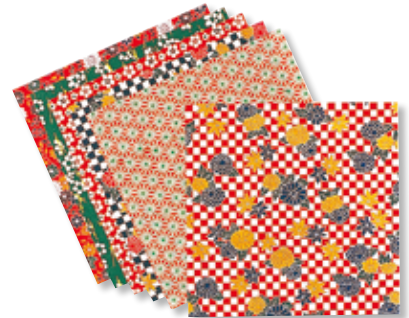

税込 各**304**円(本体277円)

金・銀 税込 各**587**円(本体534円)

商品番号			
赤	0300501	藤	0300513
ぼたん	0300502	ねずみ	0300514
桃	0300503	水	0300515
うす桃	0300504	空	0300516
緑	0300505	青	0300517
黄緑	0300506	紫	0300519
黄	0300507	黒	0300520
肌	0300508	クリーム	0300521
黄橙	0300509	白	0300522
橙	0300510	金	0300523
茶	0300511	銀	0300524

p.8-9の壁面
「菊の屏風」
制作時に
役立ちます!

●構成/各100枚セット ●サイズ/15×15cm

制作素材

NEW 高級感のある色鮮やかな千代紙

友禅千代紙

鮮やかな色調で、伝統的な模様の千代紙。壁面や制作物が華やかに仕上がります。1袋につき6種類の柄が入っています。

税込 **110**円(本体100円)

商品番号: 0308409

●構成/6種各3枚、計18枚セット ●サイズ/15×15cm

色が豊富で制作レクにおすすめ

お花紙 五色鶴

壁面や季節の制作などに欠かせないお花紙。発色のよい五色鶴は、プロも愛用するお花紙です。豊富なカラーバリエーションで、藤やぼたん、若草などの微妙な色の表現もできます。全20色。

税込 各**748**円(本体680円)

p.10-11の壁面
「みかんの丘」制作
時に役立ちます!

●材質/京花紙
●構成/1袋各500枚セット
●サイズ/25×19.3cm