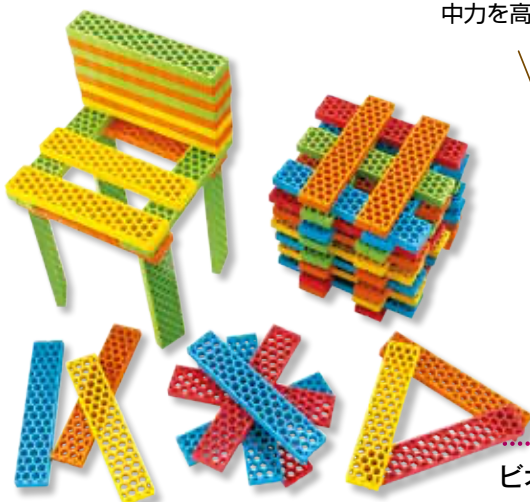

※配送について / お届け先が特定できないと配送されない場合がございますので、建物名・部屋番号・「~様方」などの詳細をご記入のうえ、お申し込みください。

指先の訓練や脳トレに最適!

ビオブロ

洗えて清潔を
保てます!

- 材質/木材60%、プラスチック40%
- サイズ/2.4×0.8×12cm (1枚あたり)

オーストリア発の知育教材が、高齢者向けの機能訓練用として注目されています。積んだり、並べたり、組み立てたりすることで、思考力や集中力を高める効果が期待できます。