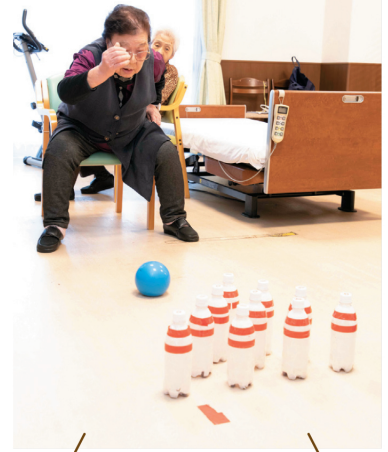

使ってみました!

床にピンを並べ、ボールを転がしてピンを倒します。しっかり握れるので、腕を大きく振ることができます。

- ●材質/外被:PVC、中身:砂
- ●サイズ/0.5kg:Φ9cm
- 1kg:Φ12cm
- 2kg:Φ14cm
- 3kg:Φ14cm

取って歌って2倍盛り上がる

木版画 なつかしの歌かるた

本体 2,600円+税
商品番号: 1052781

童謡・唱歌・叙情歌など日本の懐かしい歌を札にしたかるた。札を取ったあとは、歌って楽しむことができます。

- ●材質/外箱、カード:紙
- ●セット内容/読札、取札各50枚、解説書
- ●札サイズ/8.9cm×6.7cm