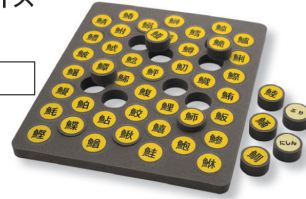

## 脳トレボードゲーム よーし! おくぞー!

ボードの上に同じ絵柄や漢字のコマを置いていくシンプルなルールで、集中力や思考力が高められます。コマをつまむ動作は指先のトレーニングにも。

同じ絵柄のコマを置いたり、  
コマ裏面の言葉に合う絵柄に  
置いたり、使い方はいろいろ!

- セット内容/ボード1枚、コマ49個(収納ボード付き)、ラベル(表)1枚、ラベル(裏)1枚、説明書1枚
- 材質/ボード:紙、ラベル:ポリプロピレン、コマ:ポリエチレンフォーム
- サイズ/ボード:32cm×35cm、厚み:0.4cm  
コマ:Φ3cm、厚み:1.5cm

よーし! おくぞー! ご当地クイズ

本体 **3,500**円+税

商品番号: 1052780

よーし! おくぞー! さかなへん

本体 **3,500**円+税

商品番号: 1052779

終わったあとは収納ボードにしまえます。  
コマをはめ直す動作も指先の訓練に効果的。

こんな機能  
トレーニングに  
役立ちます!