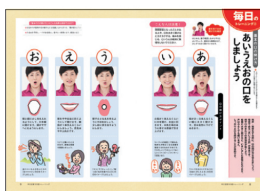

## ごぼう先生といっしょ！ 「ごぼう音頭」で声出そう

価格 **1,389**円 + 税

商品番号 : 1081175

ごぼう先生、初のCD。オリジナル曲から懐かしい名曲まで一緒に楽しく歌える内容です。

大きく口を開けて  
口の周りの筋肉を  
鍛えましょう

レクリエブックス

『早口言葉で  
口腔トレーニング』  
(DVD付き)

A 4判 / 本文64ページ  
本体 **3,500円** + 税

商品番号 : 4115401

アナウンサー・赤間先生が正しい口の  
開け方からやさしく指導。早口言  
葉を取り入れ、口腔トレーニングに  
楽しく取り組めるようにしました。  
DVDを見ながら練習できるのも魅力。

基本のトレーニングも  
イラストつきで丁寧

20種類の  
早口言葉を収録

口腔機能向上・脳トレ・介護予防に役立つ  
**早口言葉で  
口腔  
トレーニング** DVD付き  
DVDを見るながら、早口言葉  
バランスよく口腔機能が鍛え