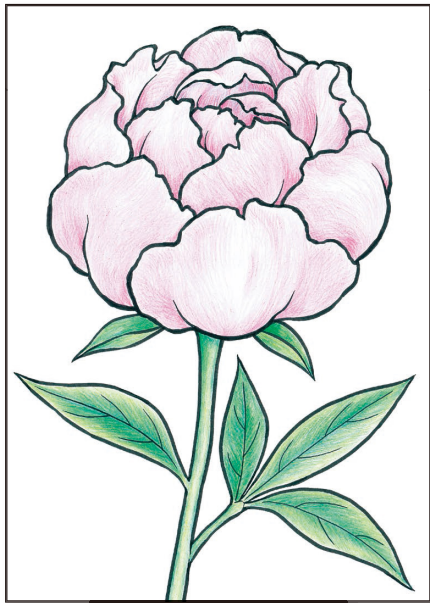

P.87 しゃくやく

P.85 たちあおい

P.88 五月人形

P.86 さつき

P.89 田植え

五月人形は男の子の健やかな成長を願って飾られます。鯉は立身出世、金太郎は、強くたくましい男の象徴です。

年 月 日 名前