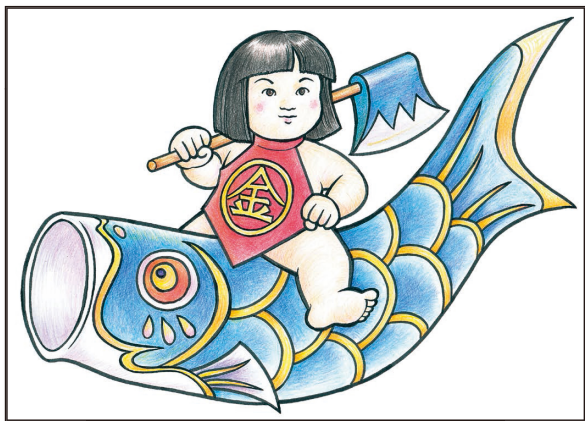

P.87 しゃくやく

P.85 たちあおい

P.88 五月人形

P.86 さつき

P.89 田植え

五月人形は男の子の健やかな成長を願って飾られます。鯉は立身出世、金太郎は、強くたくましい男の象徴です。

年 月 日 名前