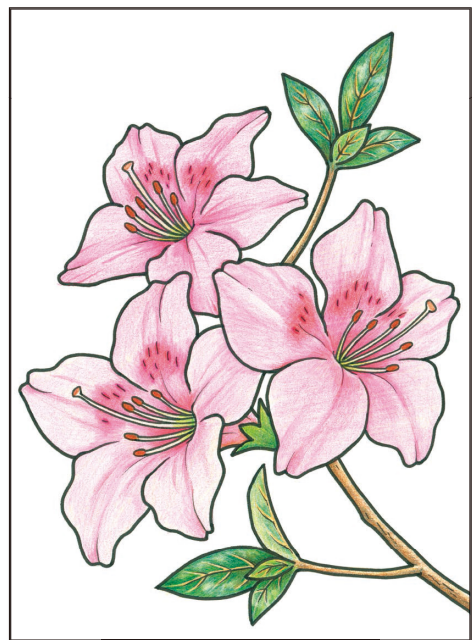

P.87 しゃくやく

P.85 たちあおい

P.88 五月人形

P.86 さつき

P.89 田植え

五月人形は男の子の健やかな成長を願って飾られます。鯉は立身出世、金太郎は、強くたくましい男の象徴です。

年 月 日 名前